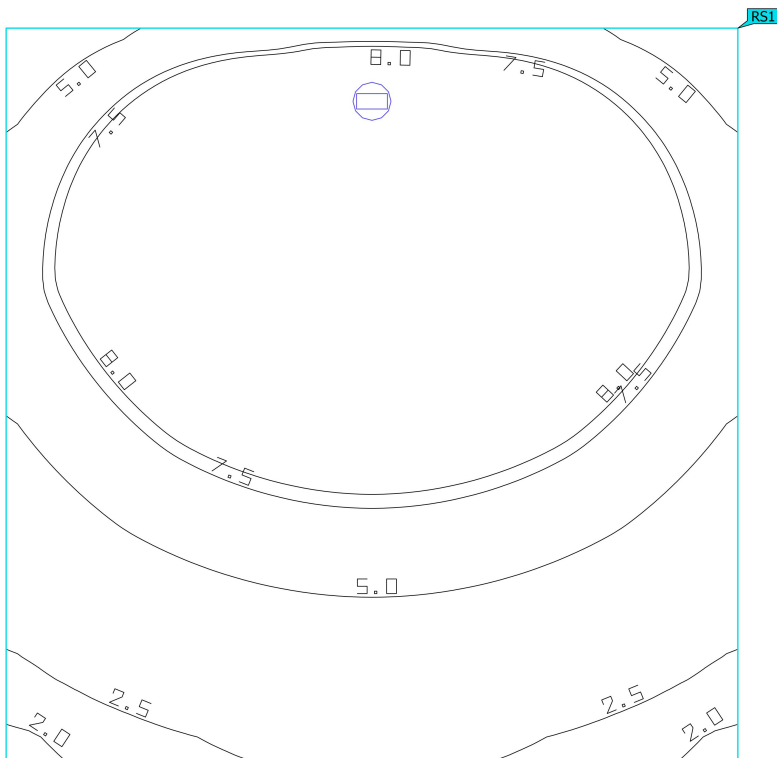

## Scheda tecnica prodotto

Non ancora Membro DIALux - KASKO 100W WITH COVER

Articolo No.	8620
P	100.0 W
$\Phi_{\text{Lampadina}}$	1380 lm
$\Phi_{\text{Lampada}}$	635 lm
$\eta$	46.02 %
Efficienza	6.4 lm/W

CDL polare

Area 1 (Scena luce 1)

## Surface 5x5 m h lamp 2,50 m

Proprietà	$\bar{E}$	$E_{min.}$	$E_{max}$	$g_1$	$g_2$	Indice
Surface 5x5 m h lamp 2,50 m Illuminamento perpendicolare (adattivo) Altezza: 0.000 m	8.36 lx	1.86 lx	21.7 lx	0.22	0.086	RS1