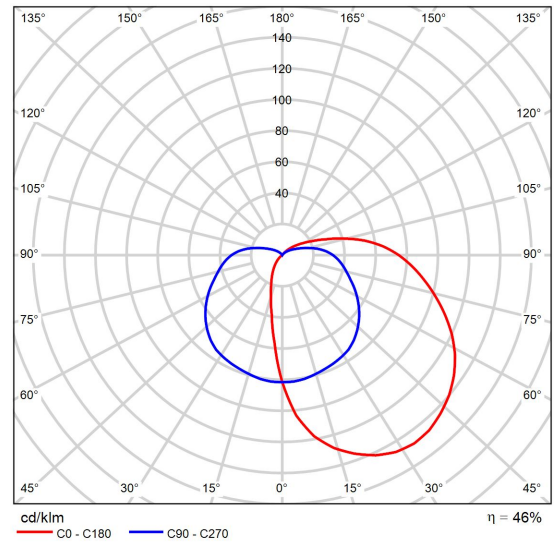

## Scheda tecnica prodotto

Non ancora Membro DIALux - KASKO 100W WITH COVER

Articolo No.	8620
P	100.0 W
$\Phi_{\text{Lampadina}}$	1380 lm
$\Phi_{\text{Lampada}}$	635 lm
$\eta$	46.02 %
Efficienza	6.4 lm/W

## Surface 5x5 m h lamp 2,50 m

Proprietà	$\bar{E}$	$E_{min.}$	$E_{max}$	$g_1$	$g_2$	Indice
Surface 5x5 m h lamp 2,50 m Illuminamento perpendicolare (adattivo) Altezza: 0.000 m	8.36 lx	1.86 lx	21.7 lx	0.22	0.086	RS1